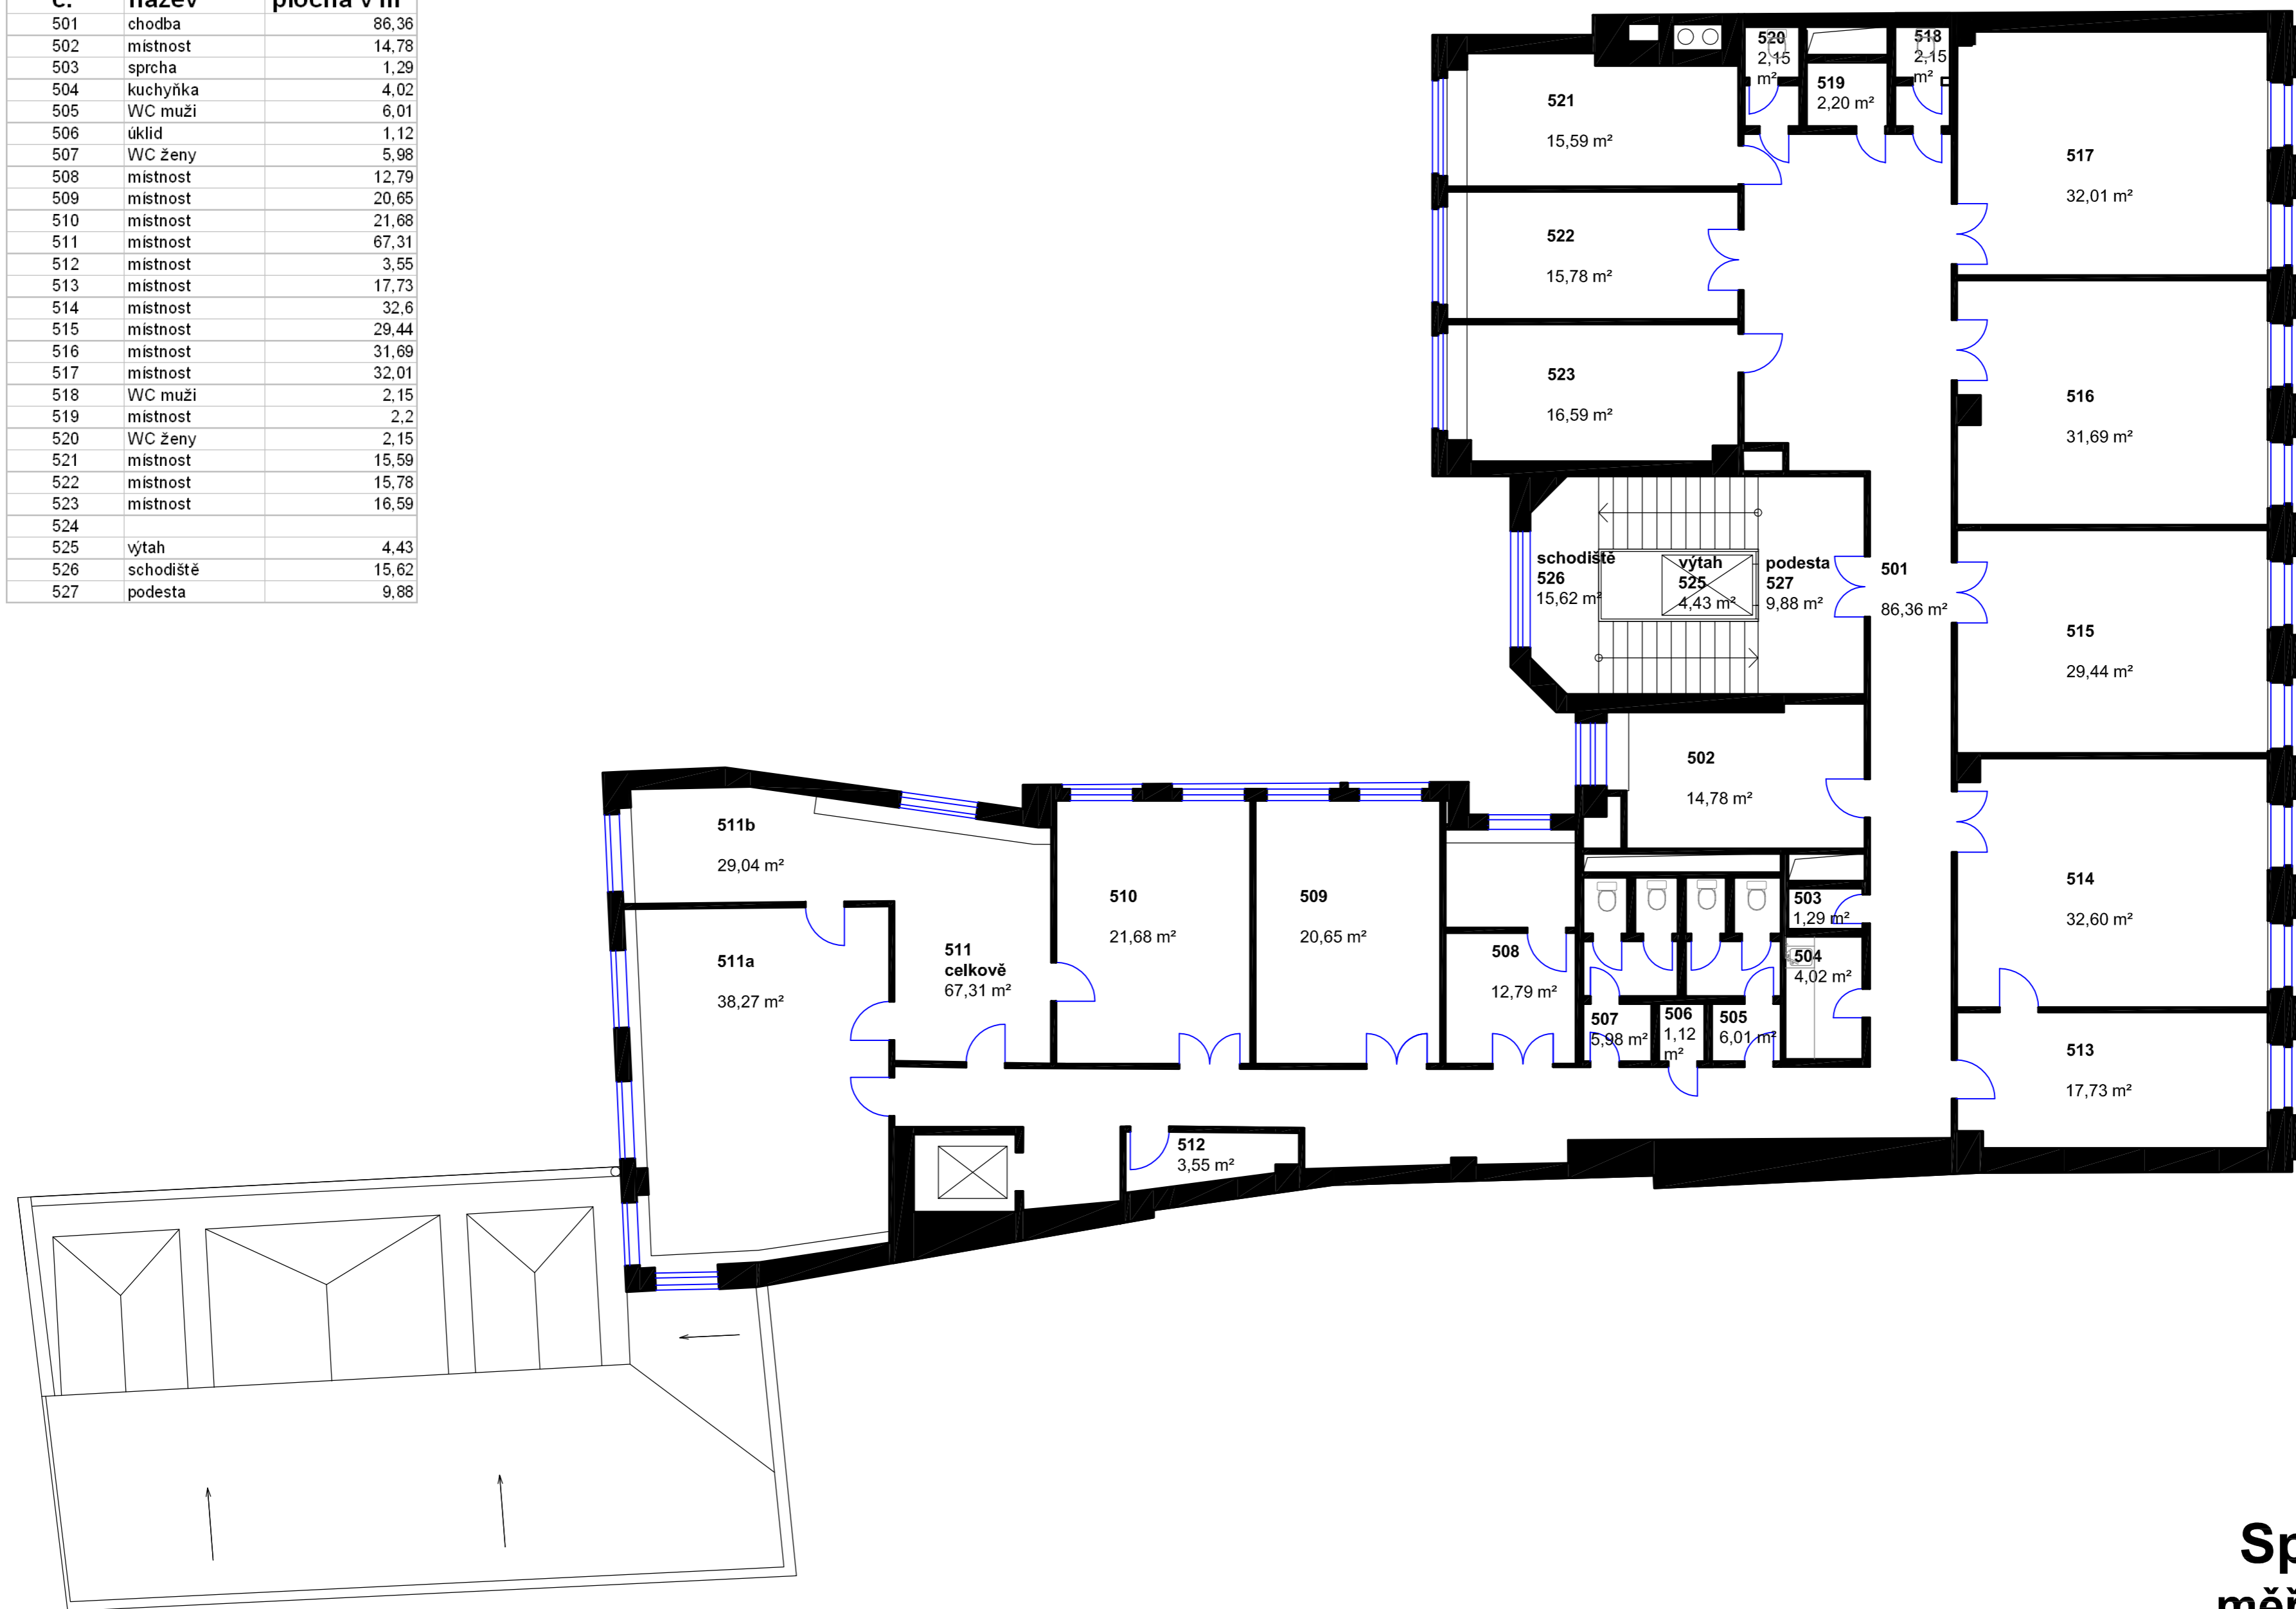

č.	název	plocha v m ²
501	chodba	86,36
502	místnost	14,78
503	sprcha	1,29
504	kuchyňka	4,02
505	WC muži	6,01
506	úklid	1,12
507	WC ženy	5,98
508	místnost	12,79
509	místnost	20,65
510	místnost	21,68
511	místnost	67,31
512	místnost	3,55
513	místnost	17,73
514	místnost	32,6
515	místnost	29,44
516	místnost	31,69
517	místnost	32,01
518	WC muži	2,15
519	místnost	2,2
520	WC ženy	2,15
521	místnost	15,59
522	místnost	15,78
523	místnost	16,59
524		
525	výtah	4,43
526	schodiště	15,62
527	podesta	9,88

Spálená 51
měřítko 1:100
5.NP